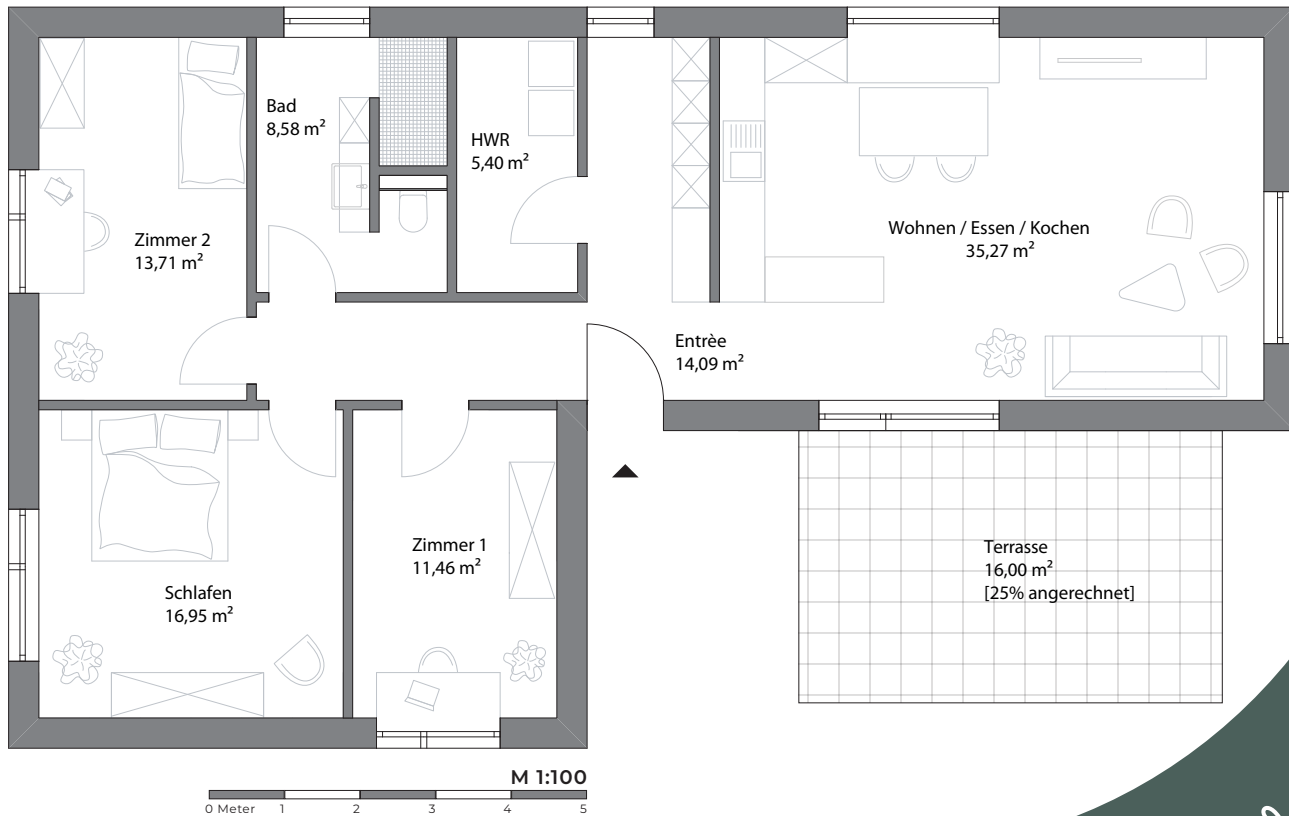

### Bungalow 8

4 ZKB

ca. 109,46 m<sup>2</sup>

inkl. Stellplatz

Besucher-Stellplatz (anteilig)

mit Terrasse

485.000€

**BOBINET  
QUARTIER**

#### ADD-ON

Integrierte Sitzbank	1.700	€
Integrierter Schreibtisch	1.150	€
Gäste-WC	6.500	€
Carport (+Abstellbox)	24.600	€
Müllbox	2.100	€
Hochbeet	1.800	€
Vordach	3.600	€

\*Alle ADD-ON Preise sind grob kalkuliert.