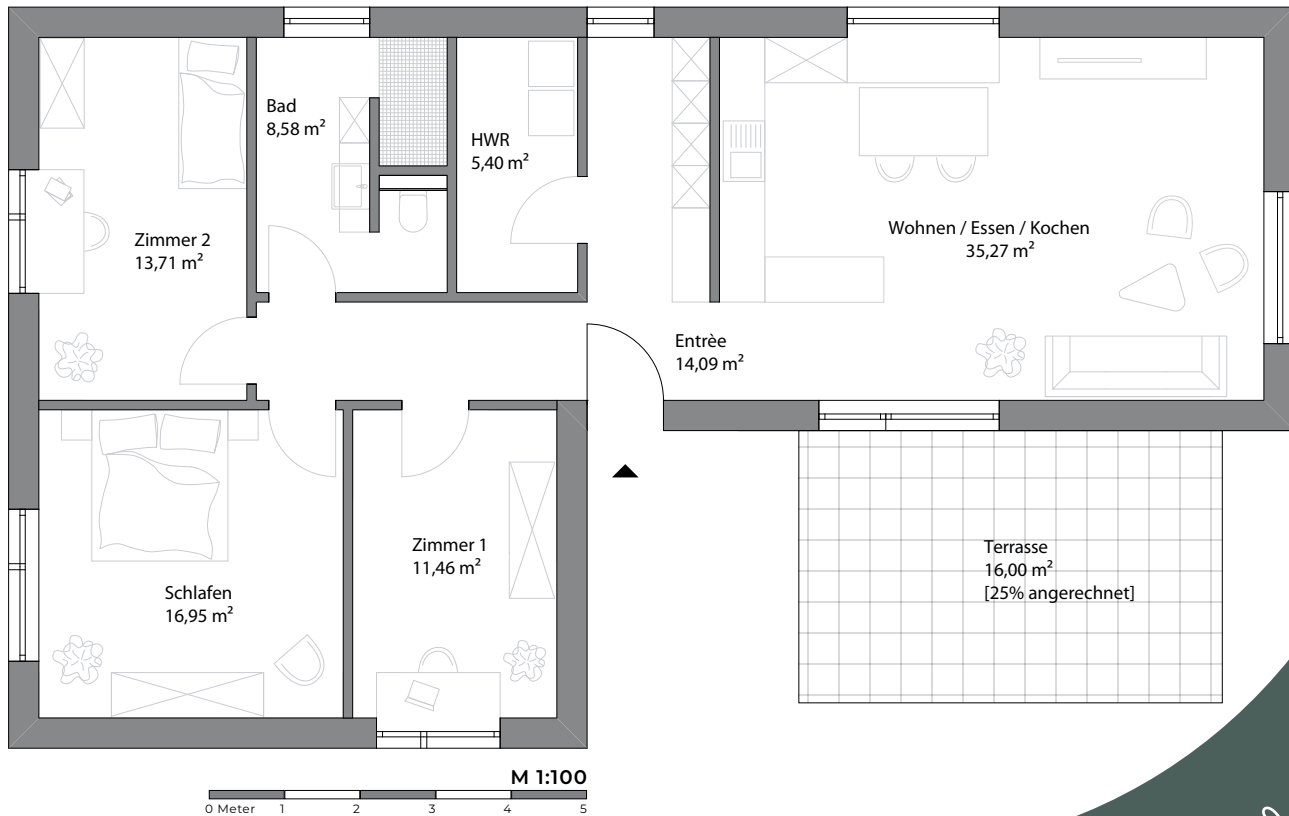

NE

Wohnen auf der Bobinet

Bungalow 08

4 ZKB mit Terrasse 109,46 m²
Grundstück 354,21 m²

485.000€

inkl. Stellplatz &
anteilige Besucherstellplätze

**BOBINET
QUARTIER**

NICHT ZU VIEL.
NICHT ZU WENIG.
GENAU RICHTIG.