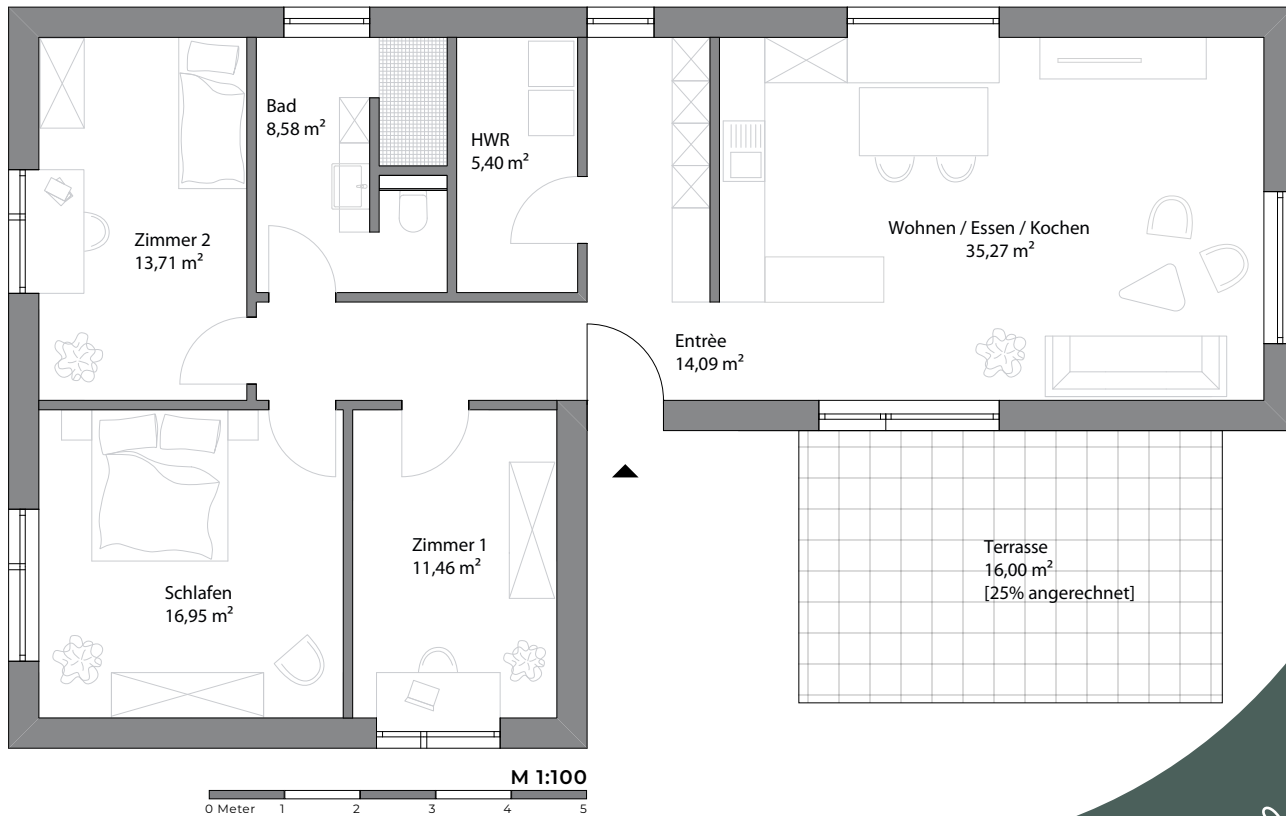

NE

Wohnen auf der Bobinet

Bungalow 05

4 ZKB mit Terrasse 109,46 m²
Grundstück 473,47 m²

485.000€

inkl. Stellplatz &
anteilige Besucherstellplätze

**BOBINET
QUARTIER**

NICHT ZU VIEL.
NICHT ZU WENIG.
GENAU RICHTIG.