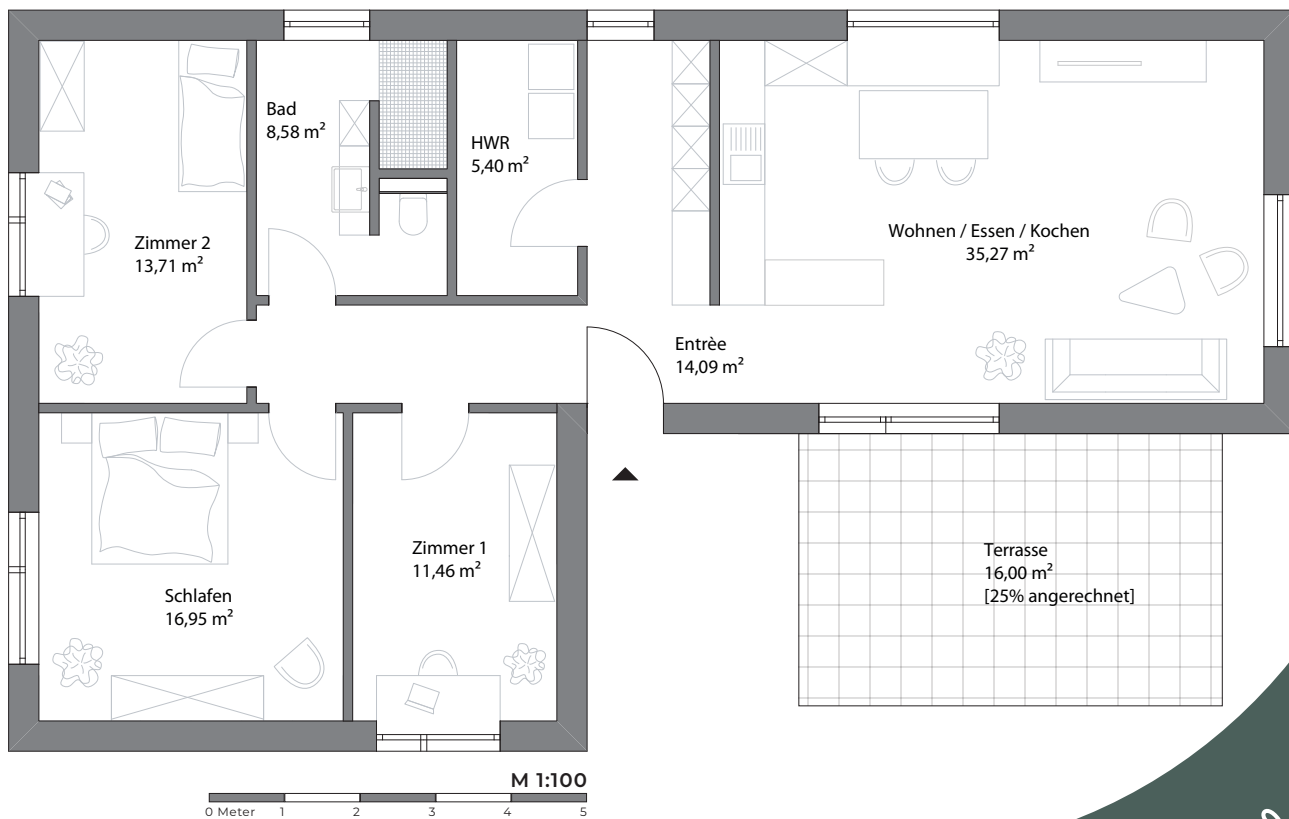

## Bungalow 5

4 ZKB

ca. 109,46 m<sup>2</sup>

inkl. Stellplatz

Besucher-Stellplatz (anteilig)

mit Terrasse

485.000€

**BOBINET**  
QUARTIER

### ADD-ON

Integrierte Sitzbank	1.700	€
Integrierter Schreibtisch	1.150	€
Gäste-WC	6.500	€
Carport (+Abstellbox)	24.600	€
Müllbox	2.100	€
Hochbeet	1.800	€
Vordach	3.600	€

\*Alle ADD-ON Preise sind grob kalkuliert.