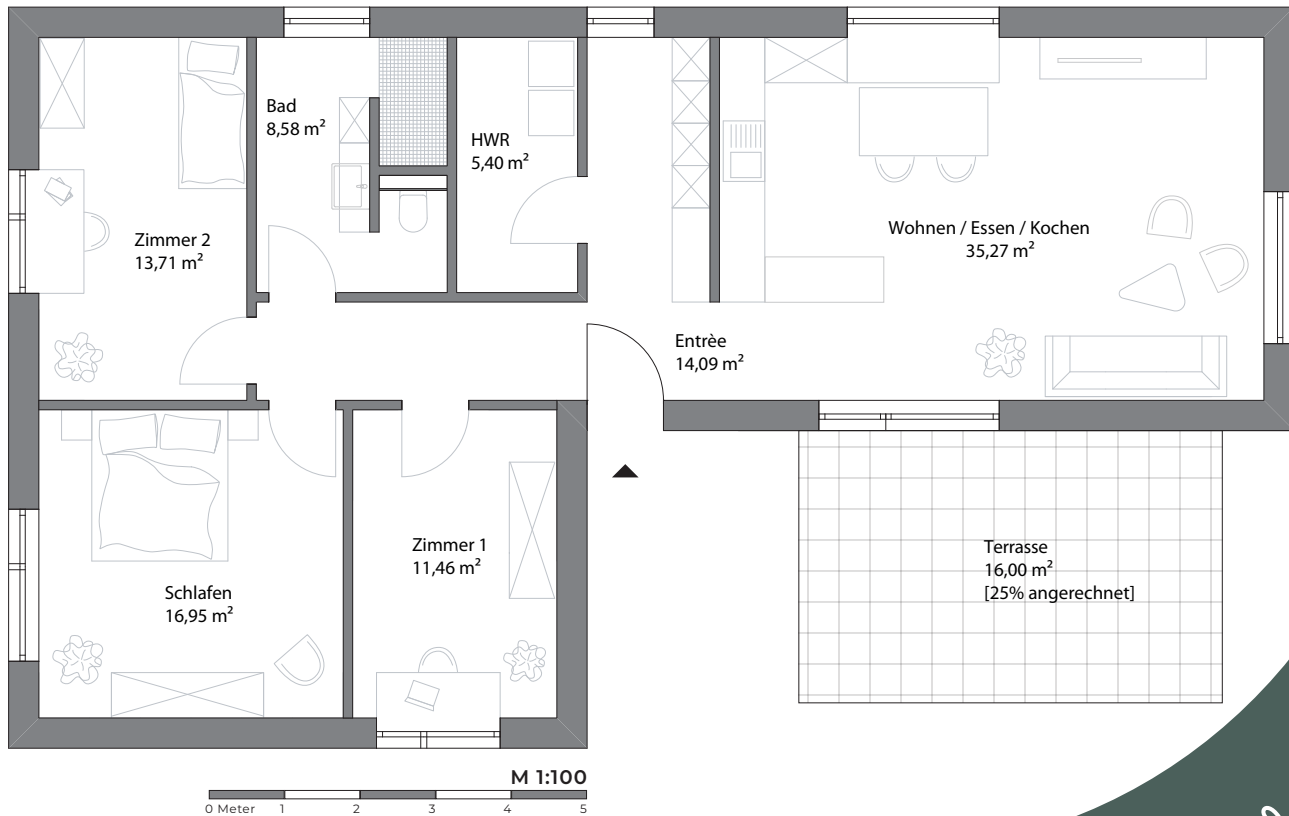

NE

Wohnen auf der Bobinet

Bungalow 4

4 ZKB

ca. 109,46 m²

inkl. Stellplatz

Besucher-Stellplatz (anteilig)

mit Terrasse

460.000€

**BOBINET
QUARTIER**

ADD-ON

Integrierte Sitzbank	1.700	€
Integrierter Schreibtisch	1.150	€
Gäste-WC	6.500	€
Carport (+Abstellbox)	24.600	€
Müllbox	2.100	€
Hochbeet	1.800	€
Vordach	3.600	€

*Alle ADD-ON Preise sind grob kalkuliert.