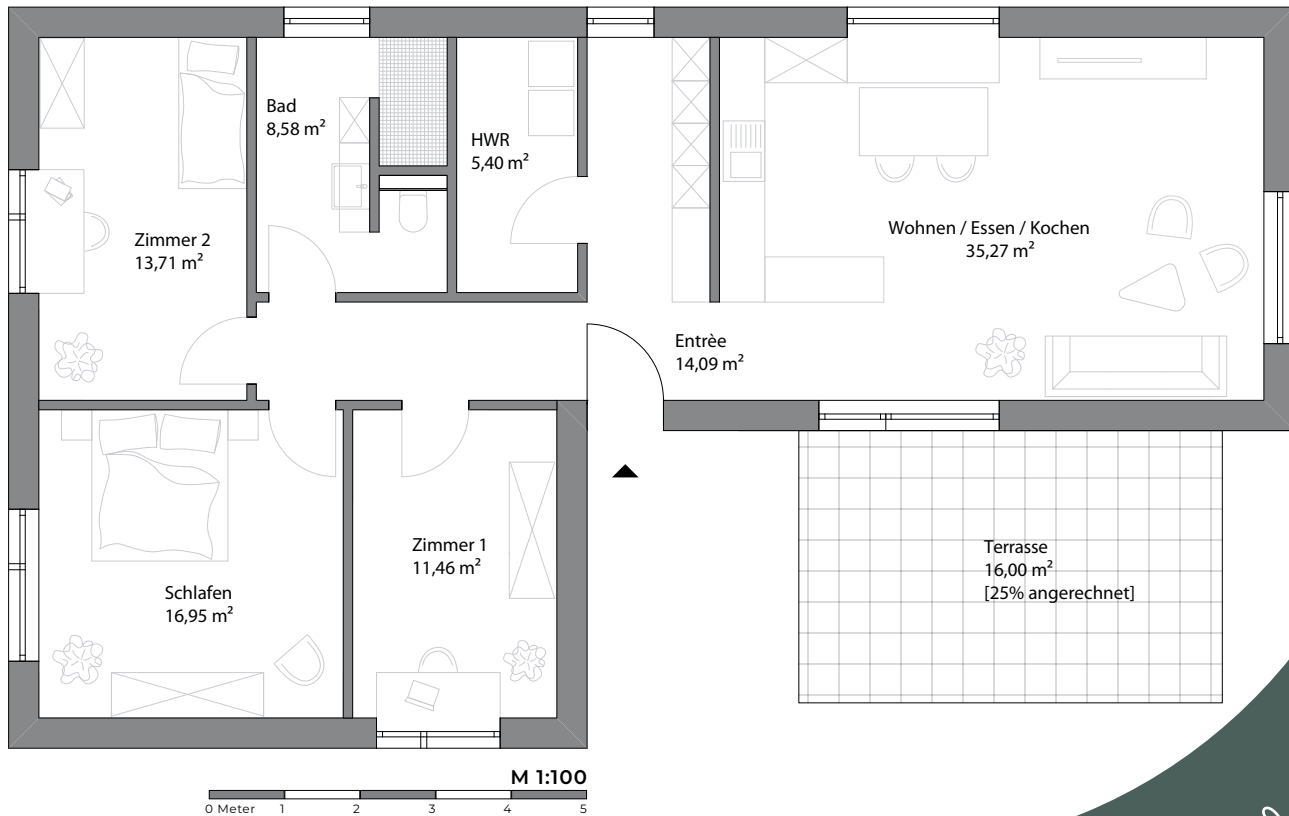

NE

Wohnen auf der Bobinet

Bungalow 04

4 ZKB mit Terrasse 109,46 m²
Grundstück 473,59 m²

460.000€

inkl. Stellplatz &
anteilige Besucherstellplätze

**BOBINET
QUARTIER**

NICHT ZU VIEL.
NICHT ZU WENIG.
GENAU RICHTIG.