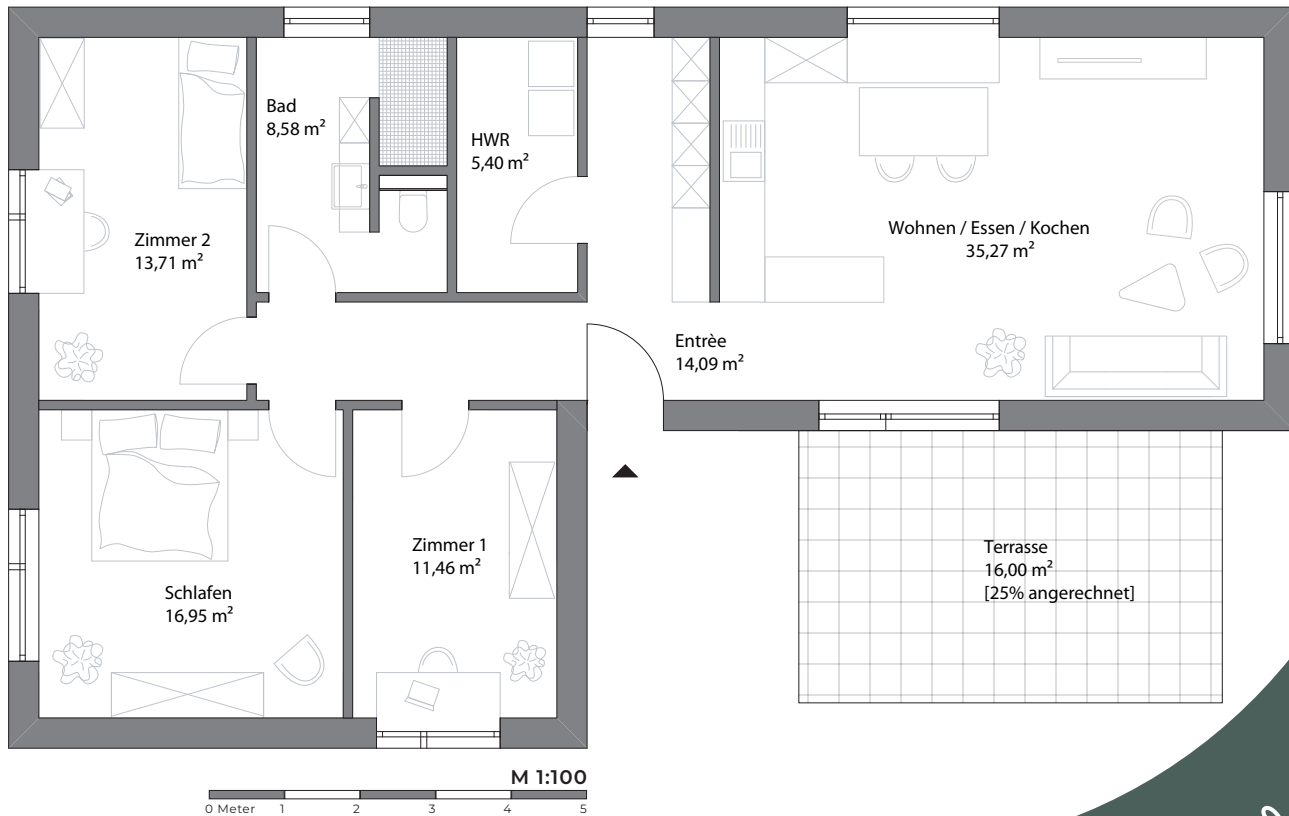

NE

Wohnen auf der Bobinet

Bungalow 2

4 ZKB mit Terrasse
ca. 109,46 m² 470.000€
inkl. Stellplatz
Besucher-Stellplatz (anteilig)

BOBINET
QUARTIER

ADD-ON

Integrierte Sitzbank	1.700	€
Integrierter Schreibtisch	1.150	€
Gäste-WC	6.500	€
Carport (+Abstellbox)	24.600	€
Müllbox	2.100	€
Hochbeet	1.800	€
Vordach	3.600	€

*Alle ADD-ON Preise sind grob kalkuliert.

NICHT ZU VIEL.
NICHT ZU WENIG.
GENAU RICHTIG.