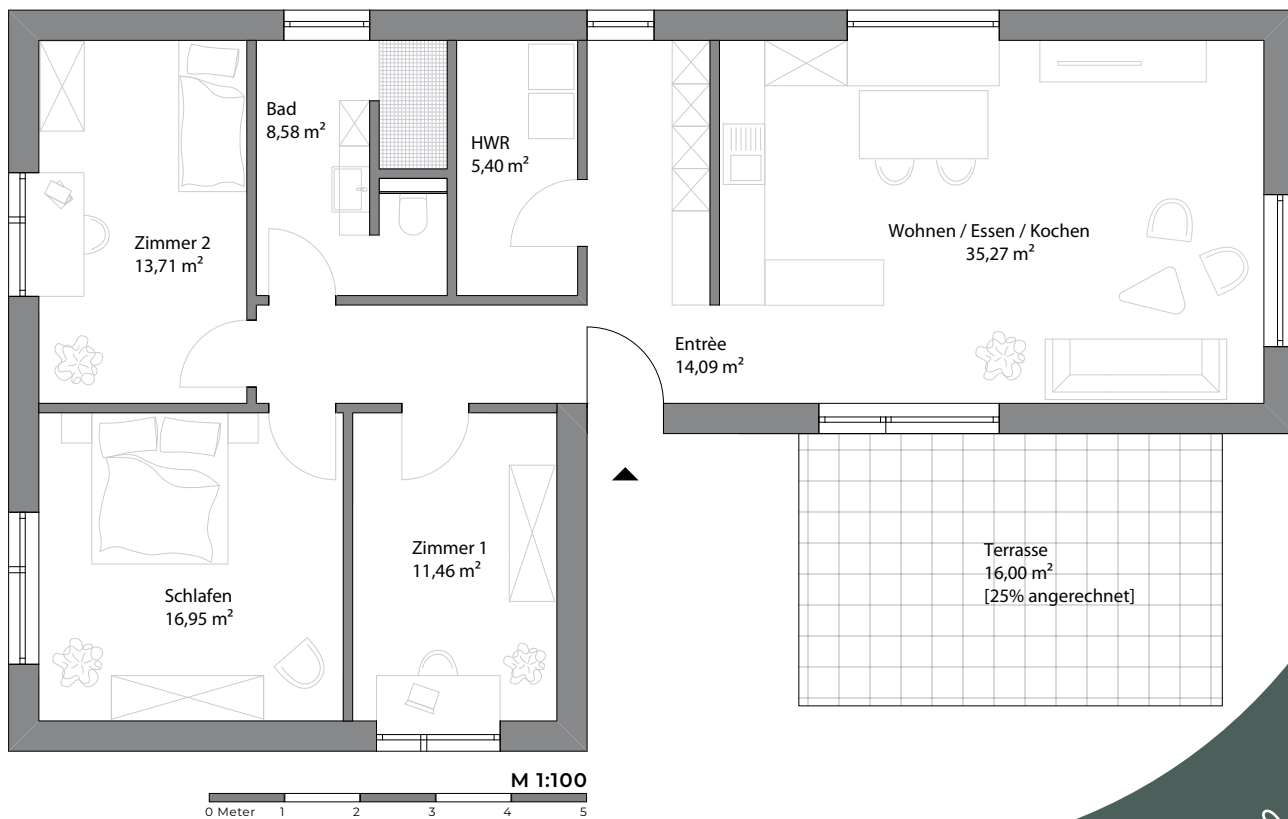

NE

Wohnen auf der Bobinet

Bungalow 02

4 ZKB mit Terrasse 109,46 m²
Grundstück 366,69 m²

470.000€

inkl. Stellplatz &
anteilige Besucherstellplätze

**BOBINET
QUARTIER**

NICHT ZU VIEL.
NICHT ZU WENIG.
GENAU RICHTIG.