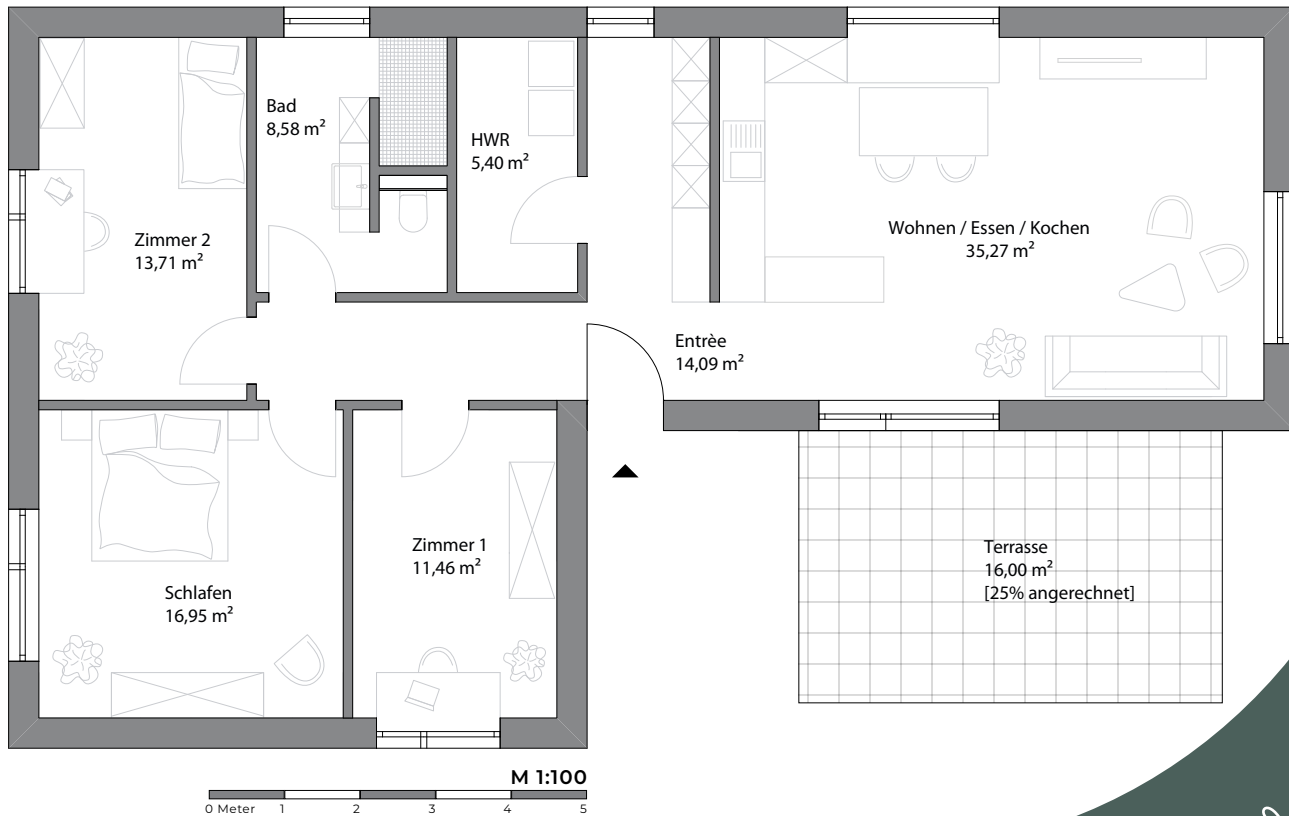

NE

Wohnen auf der Bobinet

Bungalow 01

4 ZKB mit Terrasse 109,46 m²
Grundstück 473,59 m²

470.000€

inkl. Stellplatz &
anteilige Besucherstellplätze

**BOBINET
QUARTIER**

NICHT ZU VIEL.
NICHT ZU WENIG.
GENAU RICHTIG.